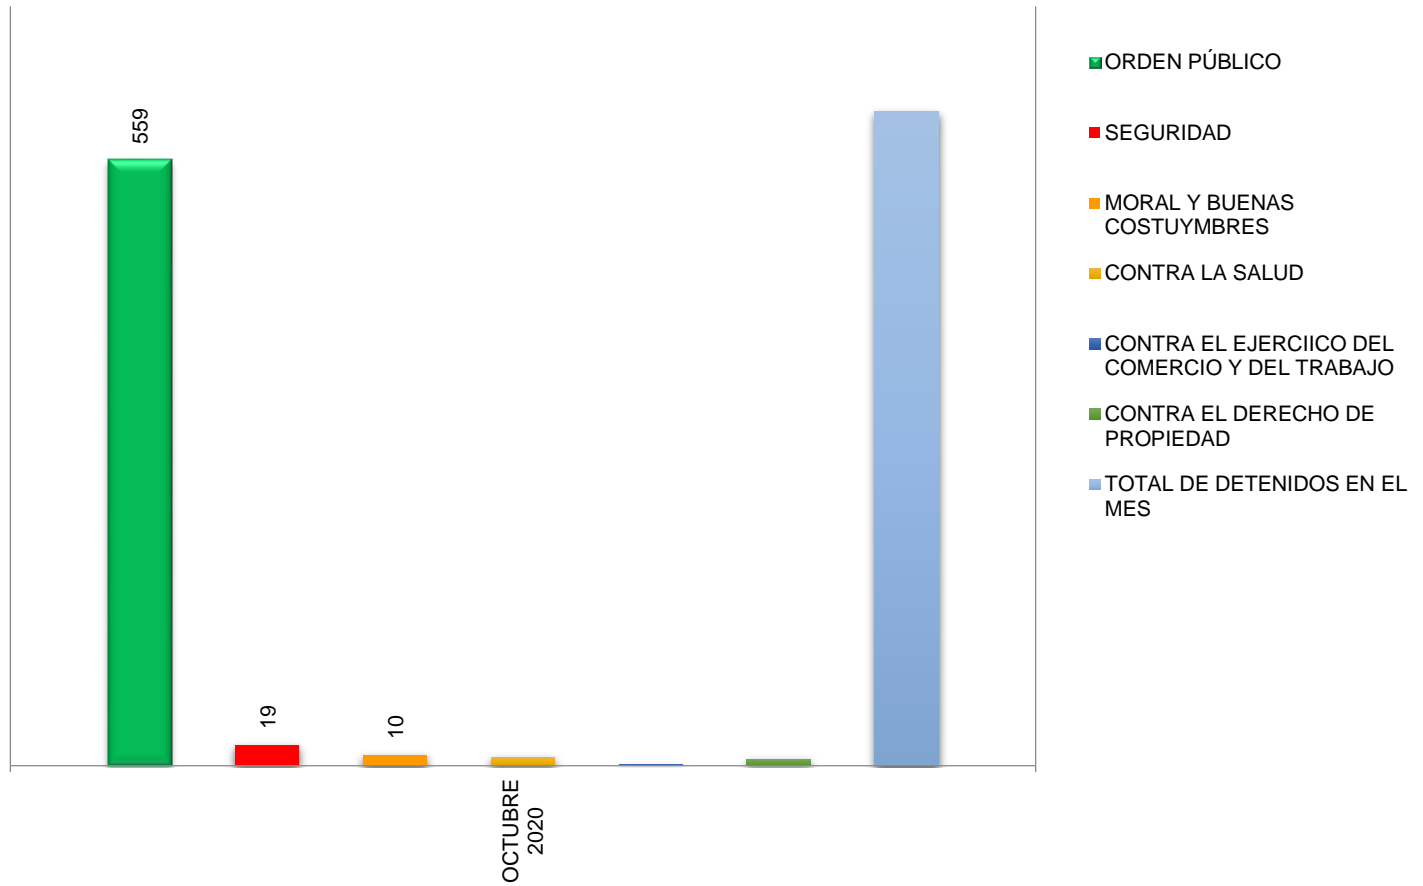

MUNICIPIO DE GARCÍA, NUEVO LEÓN

OCTUBRE DEL 2020

COMISARIO JEFE DE VINCULACION CIUDADANA EN MATERIA DE SEGURIDAD PÚBLICA  
DE LA INSTITUCIÓN DE POLICÍA PREVENTIVA MUNICIPAL ESTADÍSTICA DE DETENIDOS

Área responsable de generar la información: Institución de Policía Preventiva Municipal.